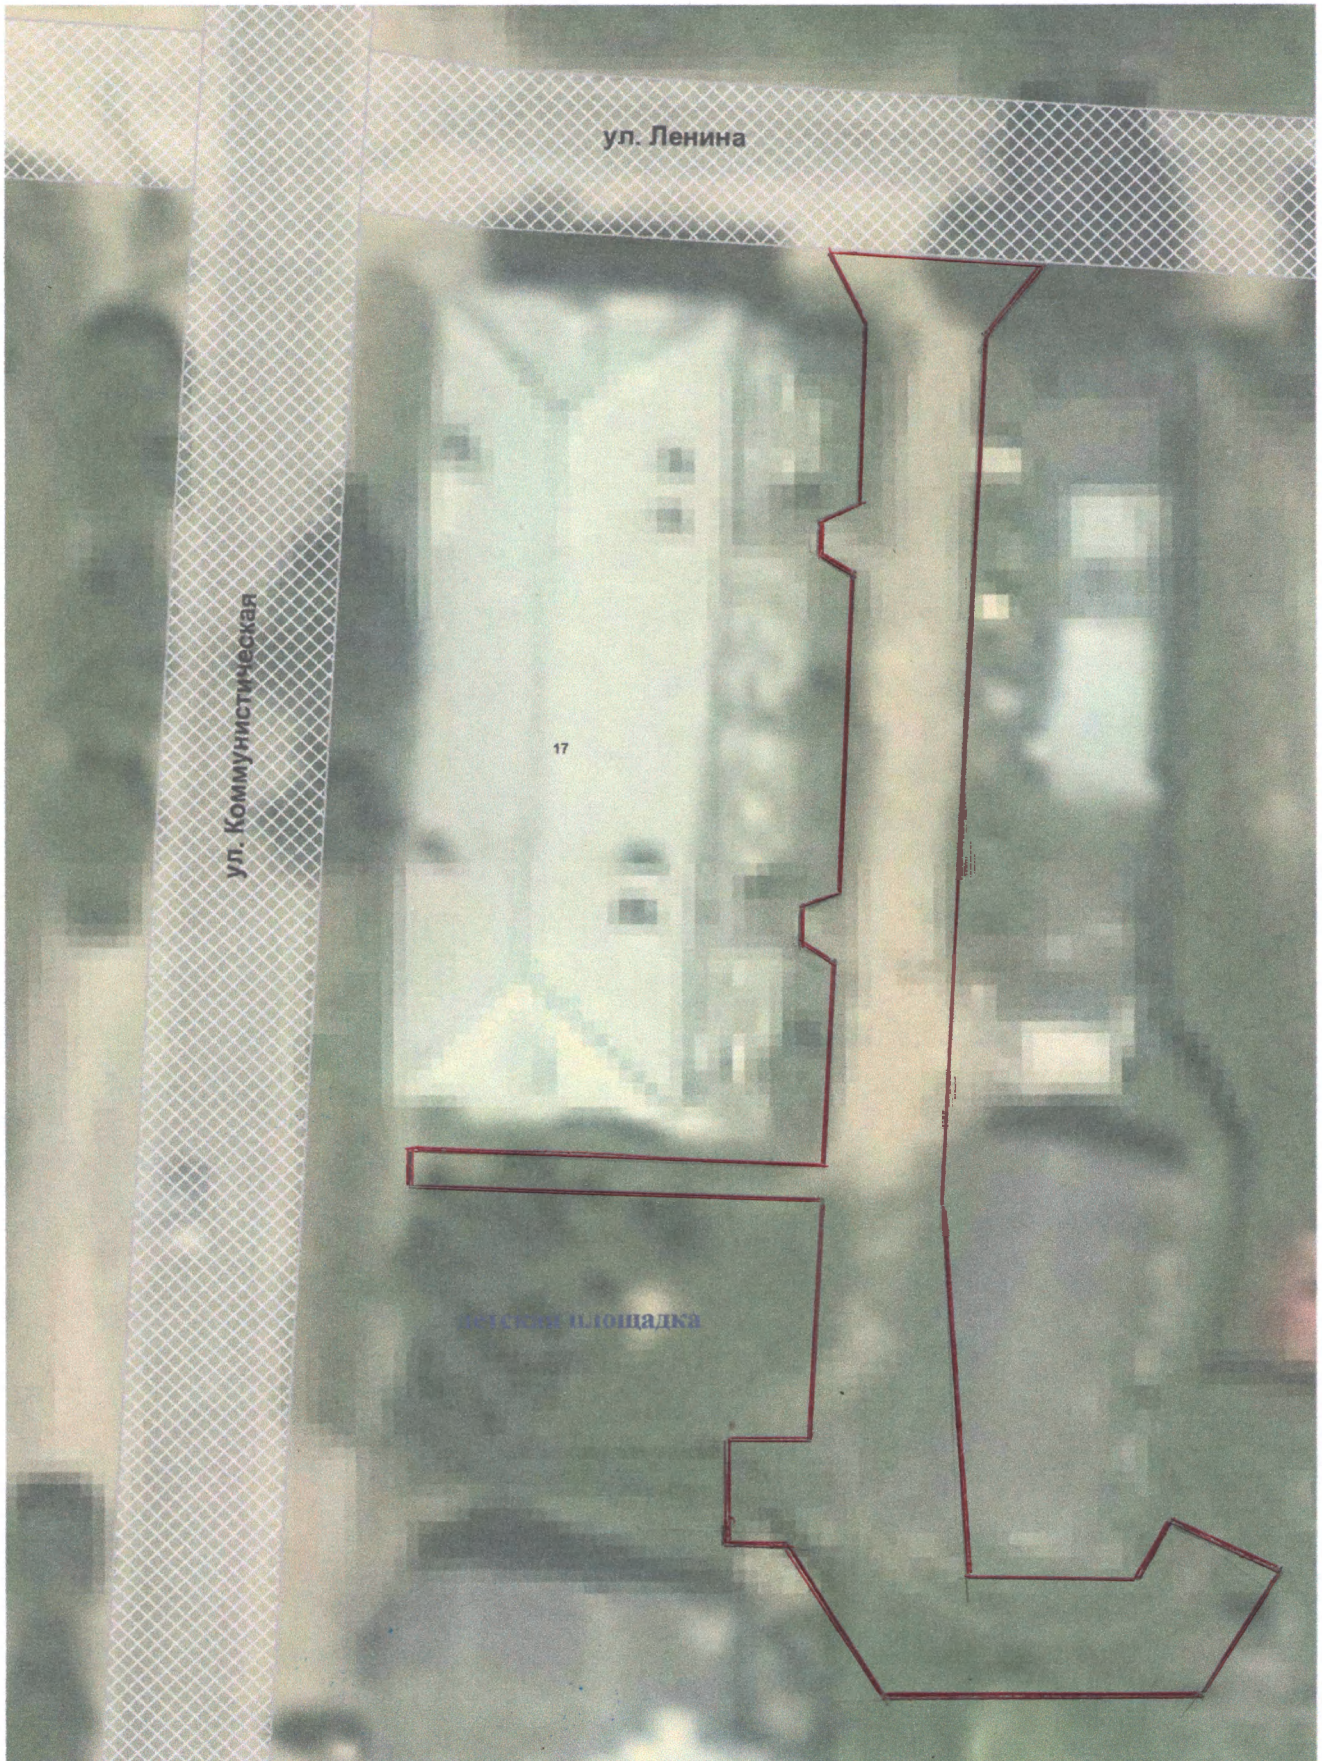

Дизайн – проект

дворовой территории, расположенной по адресу:

Г.Жиздра, ул. Коммунистическая, д.17/2

асфальтовое покрытие